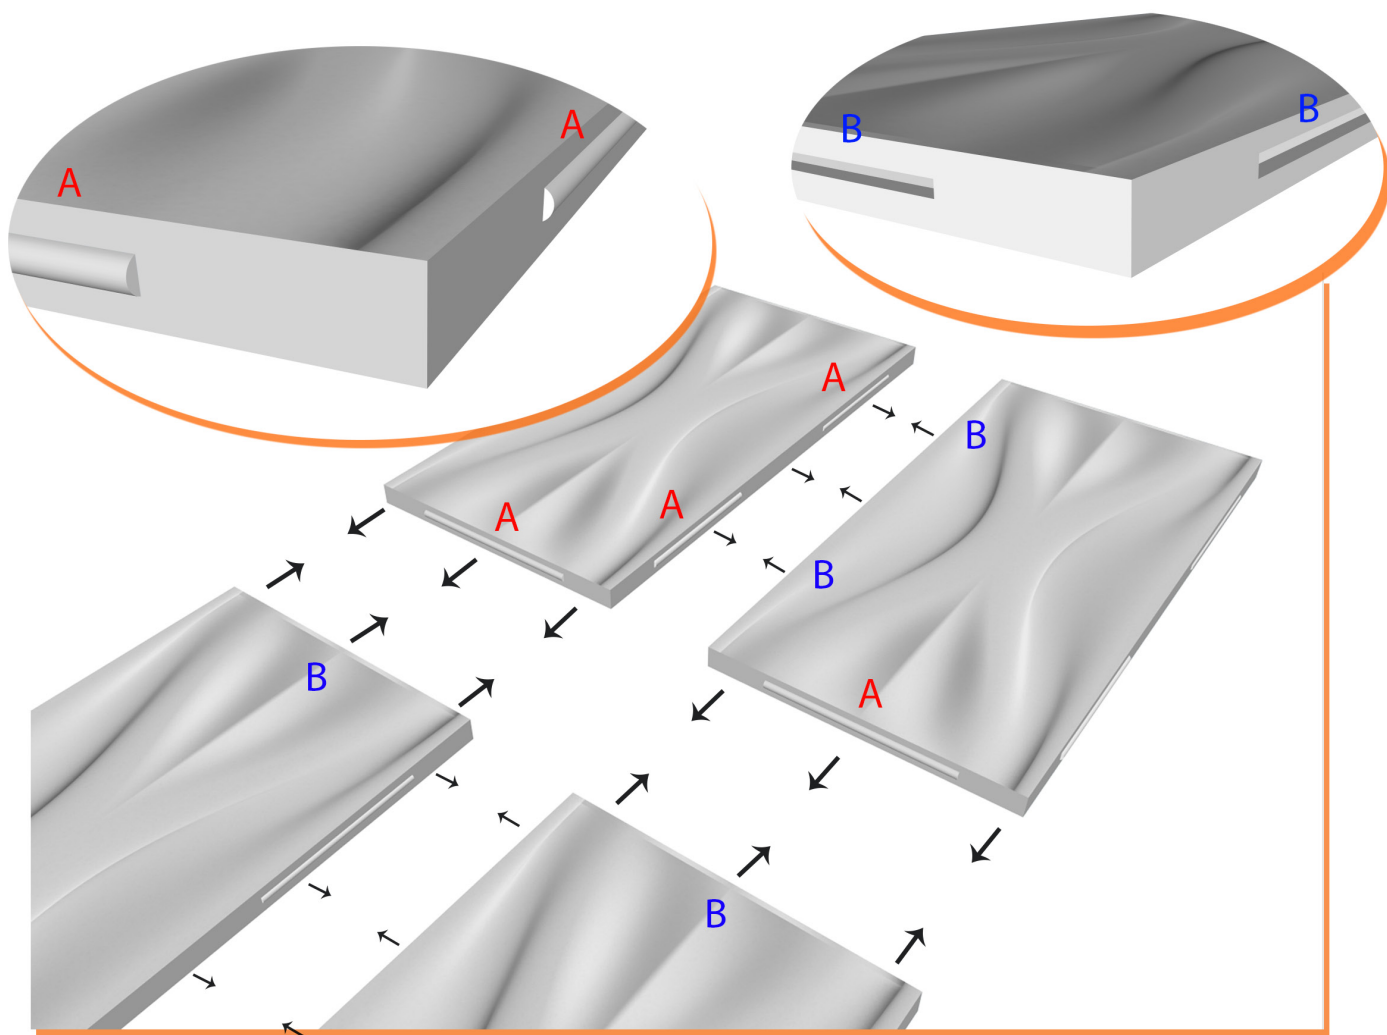

## Natural Design - nuovo sistema ad incastri

Il nuovo sistema ad incastri progettato e applicato dall'azienda, facilita la posa consentendo un perfetto allineamento superficiale dei pannelli tridimensionali. Il suddetto sistema ad incastri è stato applicato alle collezioni Gerice e Manocer.